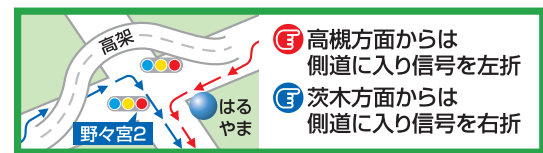

阪急茨木市駅 大阪モノレール沢良宜駅より

無料送迎バス有り!

駐車場も完備でお参りラクラク!

お車なら 高槻・茨木・吹田市・東淀川区の
どこからでも **20分圏内**

豊中市から **30分圏内**

寝屋川市から **10分圏内**